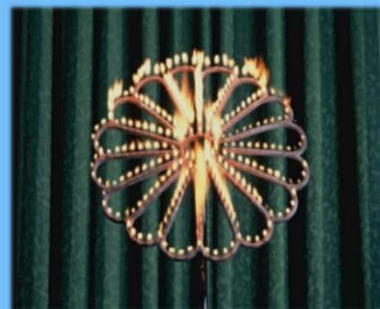

実感！日本のあかり

7/23(土)–8/28(日)

日本のあかりの歴史を実際の炎を見ながら体験していただきます。炎のあかりの進化の過程を、明るさの違いをくらべてみたり、実際にろうそくでガス灯にあかりを灯す体験を通して、昔の人々の生活を想像していただきます。是非、ご家族やお友だちとおでかけください。

点灯実演

あかりのうつりかわり

古灯器からガス灯までの炎のあかりを体感しよう！どんなあかりが使われていたかな？(各回先着25名)

【平日 3回】<実演時間約15分間>
①11:00 ②13:30 ③15:30

【土日祝・ハイシーズン(8/9-21) 4回】
①11:00 ②13:30 ③14:30 ④15:30

ガス灯点灯体験

和ろうそくを使ってガス灯に点灯してみよう！上手に点火できるかな？(各回先着25名)

【平日 3回】<約10分間>
【土日・ハイシーズン(8/9-21) 4回】

*毎日、「あかりのうつりかわり」後に開催します♪

クイズラリー