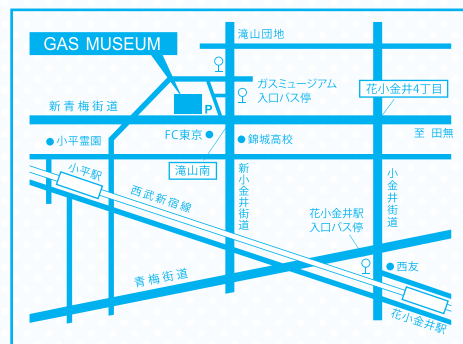

ご案内

- 交通案内
  JR中央線 武蔵小金井駅北口
  西武新宿線 花小金井駅入口
  西武池袋線 東久留米駅西口より西武バス
  [武21] 錦城高校経由
  「ガスミュージアム入口」下車 徒歩3分

- 開館時間 10:00～17:00
- 休館日 月曜日/年末年始休館
  (月曜日が祝日及び振替休日の場合は翌日が休館)
- 入館料 無料